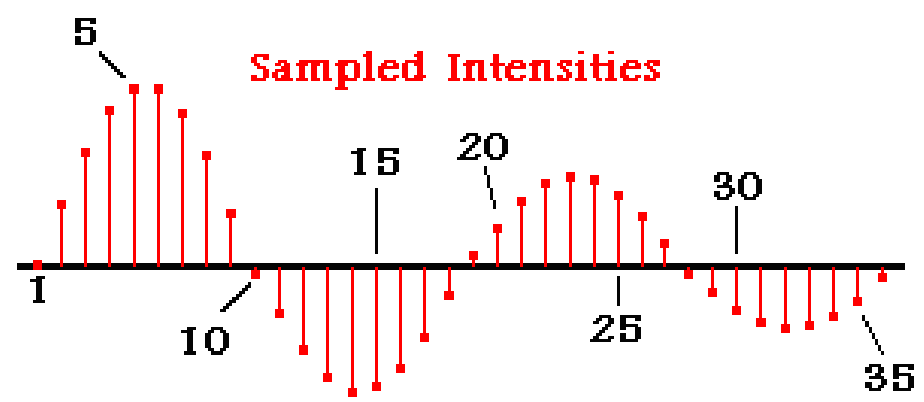

Digitization of the FID

	time	value		time	value		time	value
1.	.0	0	13.	.192	-373	25.	.384	248
2.	.016	205	14.	.208	-416	26.	.400	179
3.	.032	386	15.	.224	-410	27.	.416	88
4.	.048	520	16.	.240	-354	28.	.432	-9
5.	.064	386	17.	.256	-126	29.	.448	-79
6.	.080	205	18.	.272	-256	30.	.464	-139
7.	.096	520	19.	.288	18	31.	.480	-183
8.	.112	386	20.	.304	113	32.	.496	-204
9.	.128	205	21.	.320	199	33.	.512	-201
10.	.144	-18	22.	.336	261	34.	.528	-174
11.	.160	-161	23.	.352	291	35.	.544	-125
12.	.176	-284	24.	.368	287	36.	.560	-62