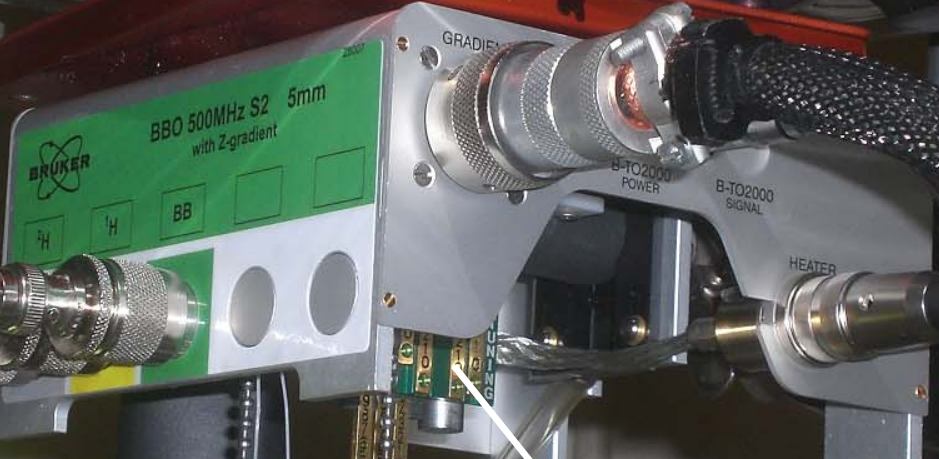

# BBO Probe

CA 92623-6759 USA RG 214/U

Match Sliders

Tune Sliders